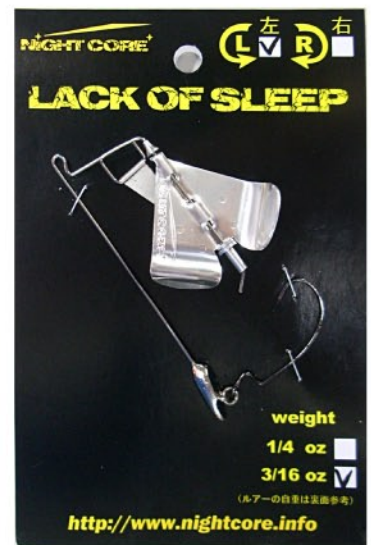

## ○専用設計ペラ

4つのドットをペラに設けてありますので好みによりチューニングが可能（ドリルにて穴開け）

このチューニングを施した場合も、狙ったスポットで瞬間的にリトリブ速度を上げて音質の変化等が出せます

BL-02R (大) 右回転

BL-03L (大) 左回転

BS-04R (小) 右回転

BS-05L (小) 左回転

商品名：ラックオブスリープ（バズベイト）