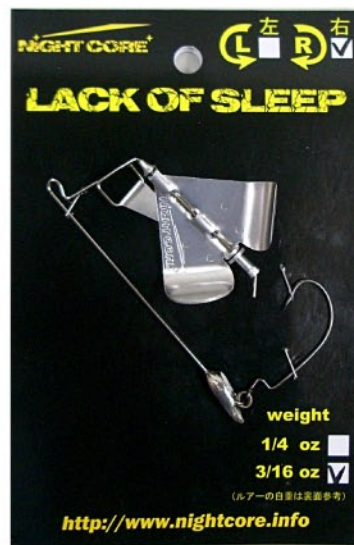

## ○専用設計ペラ

4つのドットをペラに設けてありますので好みによりチューニングが可能（ドリルにて穴開け）

このチューニングを施した場合も、狙ったスポットで瞬間的にリトリブ速度を上げて音質の変化等が出せます

BL-02R (大) 右回転

BL-03L (大) 左回転

BS-04R (小) 右回転

BS-05L (小) 左回転

商品名：ラックオブスリープ（バズベイト）