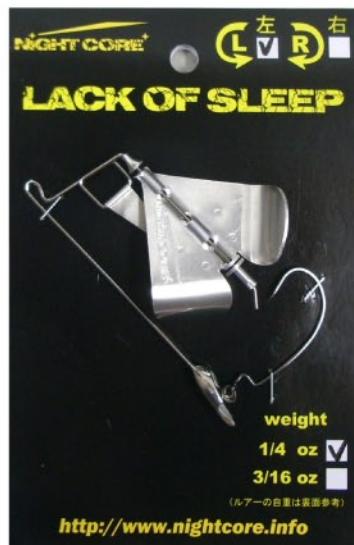

## ○驚異のスナグレス性能

ヘッドにトレーラーの先端が乗るため、カバーでの操作が容易に行えます。使用するフックは容易に交換が可能

## ○脱着可能なクラッカーフィン

狙ったスポットで瞬間的にリトリブ速度を上げて鳴るように設定しております

（※通常のクラッカータイプのバズベイトではありません）

## ○専用設計ペラ

4つのドットをペラに設けてありますので好みによりチューニングが可能（ドリルにて穴開け）

このチューニングを施した場合も、狙ったスポットで瞬間的にリトリブ速度を上げて音質の変化等が出せます

BL-02R (大) 右回転

BL-03L (大) 左回転

BS-04R (小) 右回転

BS-05L (小) 左回転

商品名：ラックオブスリープ（バズベイト）