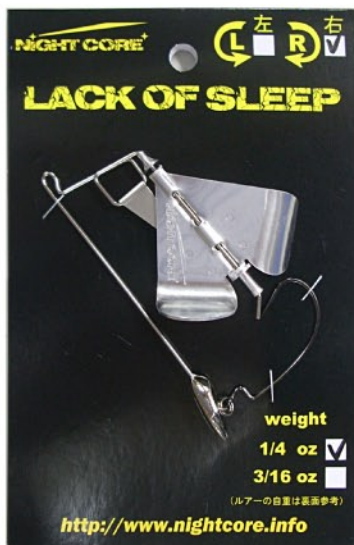

## ○驚異のスナグレス性能

ヘッドにトレーラーの先端が乗るため、カバーでの操作が容易に行えます。使用するフックは容易に交換が可能

## ○脱着可能なクラッカーフィン

狙ったスポットで瞬間的にリトリブ速度を上げて鳴るように設定しております

（※通常のクラッカータイプのバズベイトではありません）

## ○専用設計ペラ

4つのドットをペラに設けてありますので好みによりチューニングが可能（ドリルにて穴開け）

このチューニングを施した場合も、狙ったスポットで瞬間的にリトリブ速度を上げて音質の変化等が出せます

BL-02R (大) 右回転

BL-03L (大) 左回転

BS-04R (小) 右回転

BS-05L (小) 左回転

商品名：ラックオブスリープ（バズベイト）